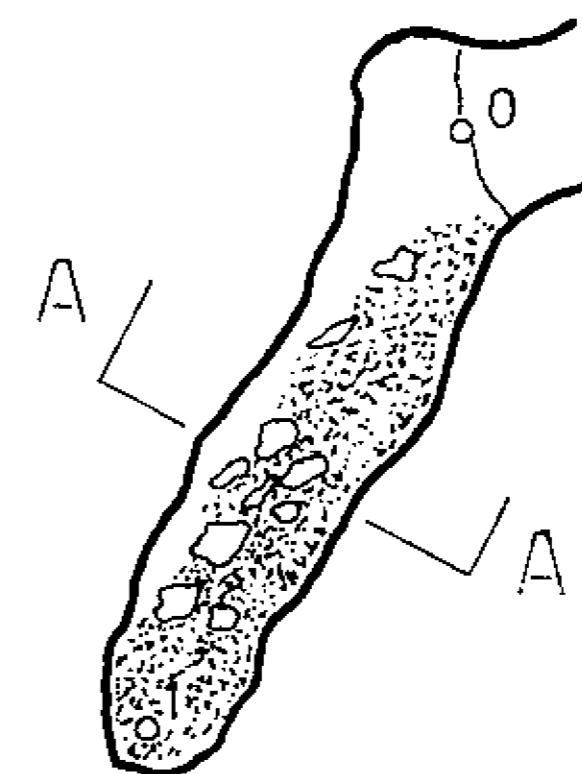

ER BO 189

TANA DI MONTE ROCCA

Località Gessi

Comune di Zola Predosa

Rilievo: G.S.C.T. C.A.I. Cento (FE)

Data : 16/03/2000

Disegno: Taddia F.

Pianta

Sezione
Longitudinale

Sezione
Trasversale

Originale in scala 1: 200